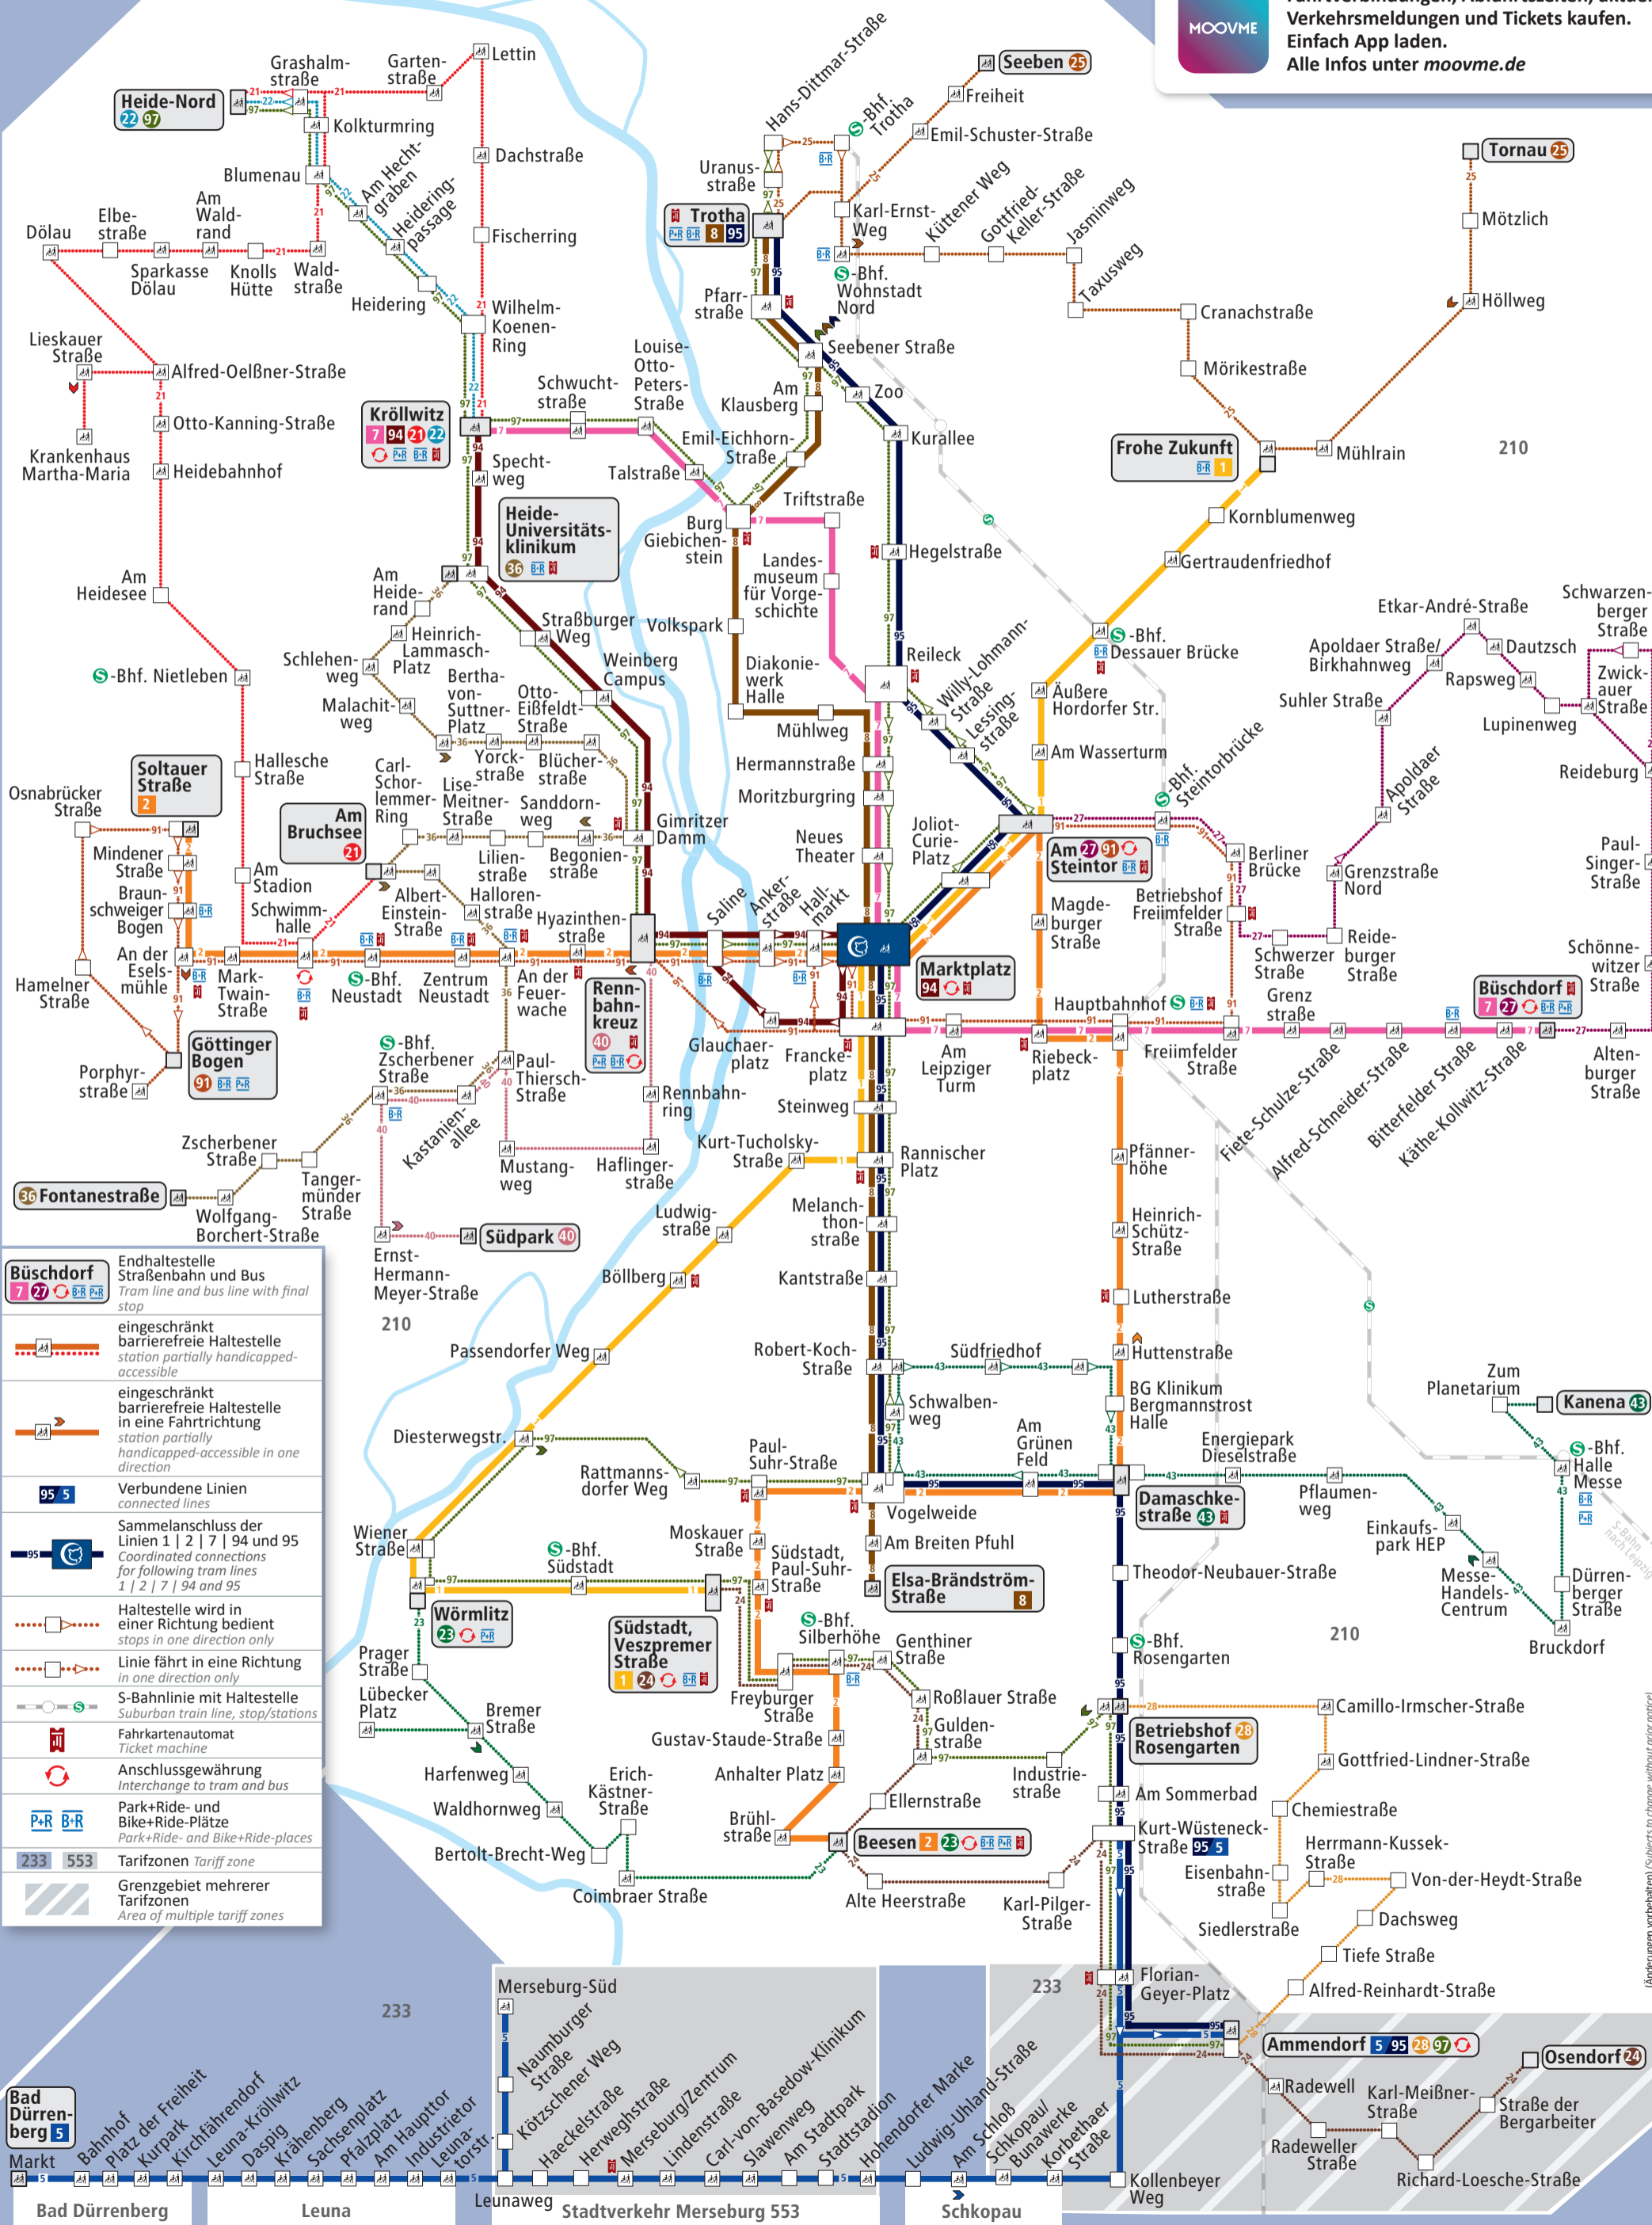

# Linienetzplan Nacht

Network map for night-time service

Alle Informationen zu baubedingten Linienänderungen finden Sie unter [www.havag.com](http://www.havag.com).

gültig ab 02. August 2021 valid from 02 August 2021

[www.havag.com/linienetz](http://www.havag.com/linienetz)

Fahrtverbindungen, Abfahrtszeiten, aktuelle Verkehrsmeldungen und Tickets kaufen. Einfach App laden. Alle Infos unter [moovme.de](http://moovme.de)

	Endhaltestelle Straßenbahn und Bus Tram line and bus line with final stop
	eingeschränkt barrierefreie Haltestelle station partially handicapped-accessible
	eingeschränkt barrierefreie Haltestelle in eine Fahrtrichtung station partially handicapped-accessible in one direction
	Verbundene Linien connected lines
	Sammelanschluss der Linien 1   2   7   94 und 95 Coordinated connections for following tram lines 1   2   7   94 and 95
	Haltestelle wird in einer Richtung bedient stops in one direction only
	Linie fährt in eine Richtung line runs in one direction only
	S-Bahnlinie mit Haltestelle Suburban train line, stop/stations
	Fahrtkartenautomat Ticket machine
	Anschlussgewährung Interchange to tram and bus
	Park+Ride- und Bike+Ride-Plätze Park+Ride- and Bike+Ride-places
	Tarifzonen Tariff zone
	Grenzgebiet mehrerer Tarifzonen Area of multiple tariff zones