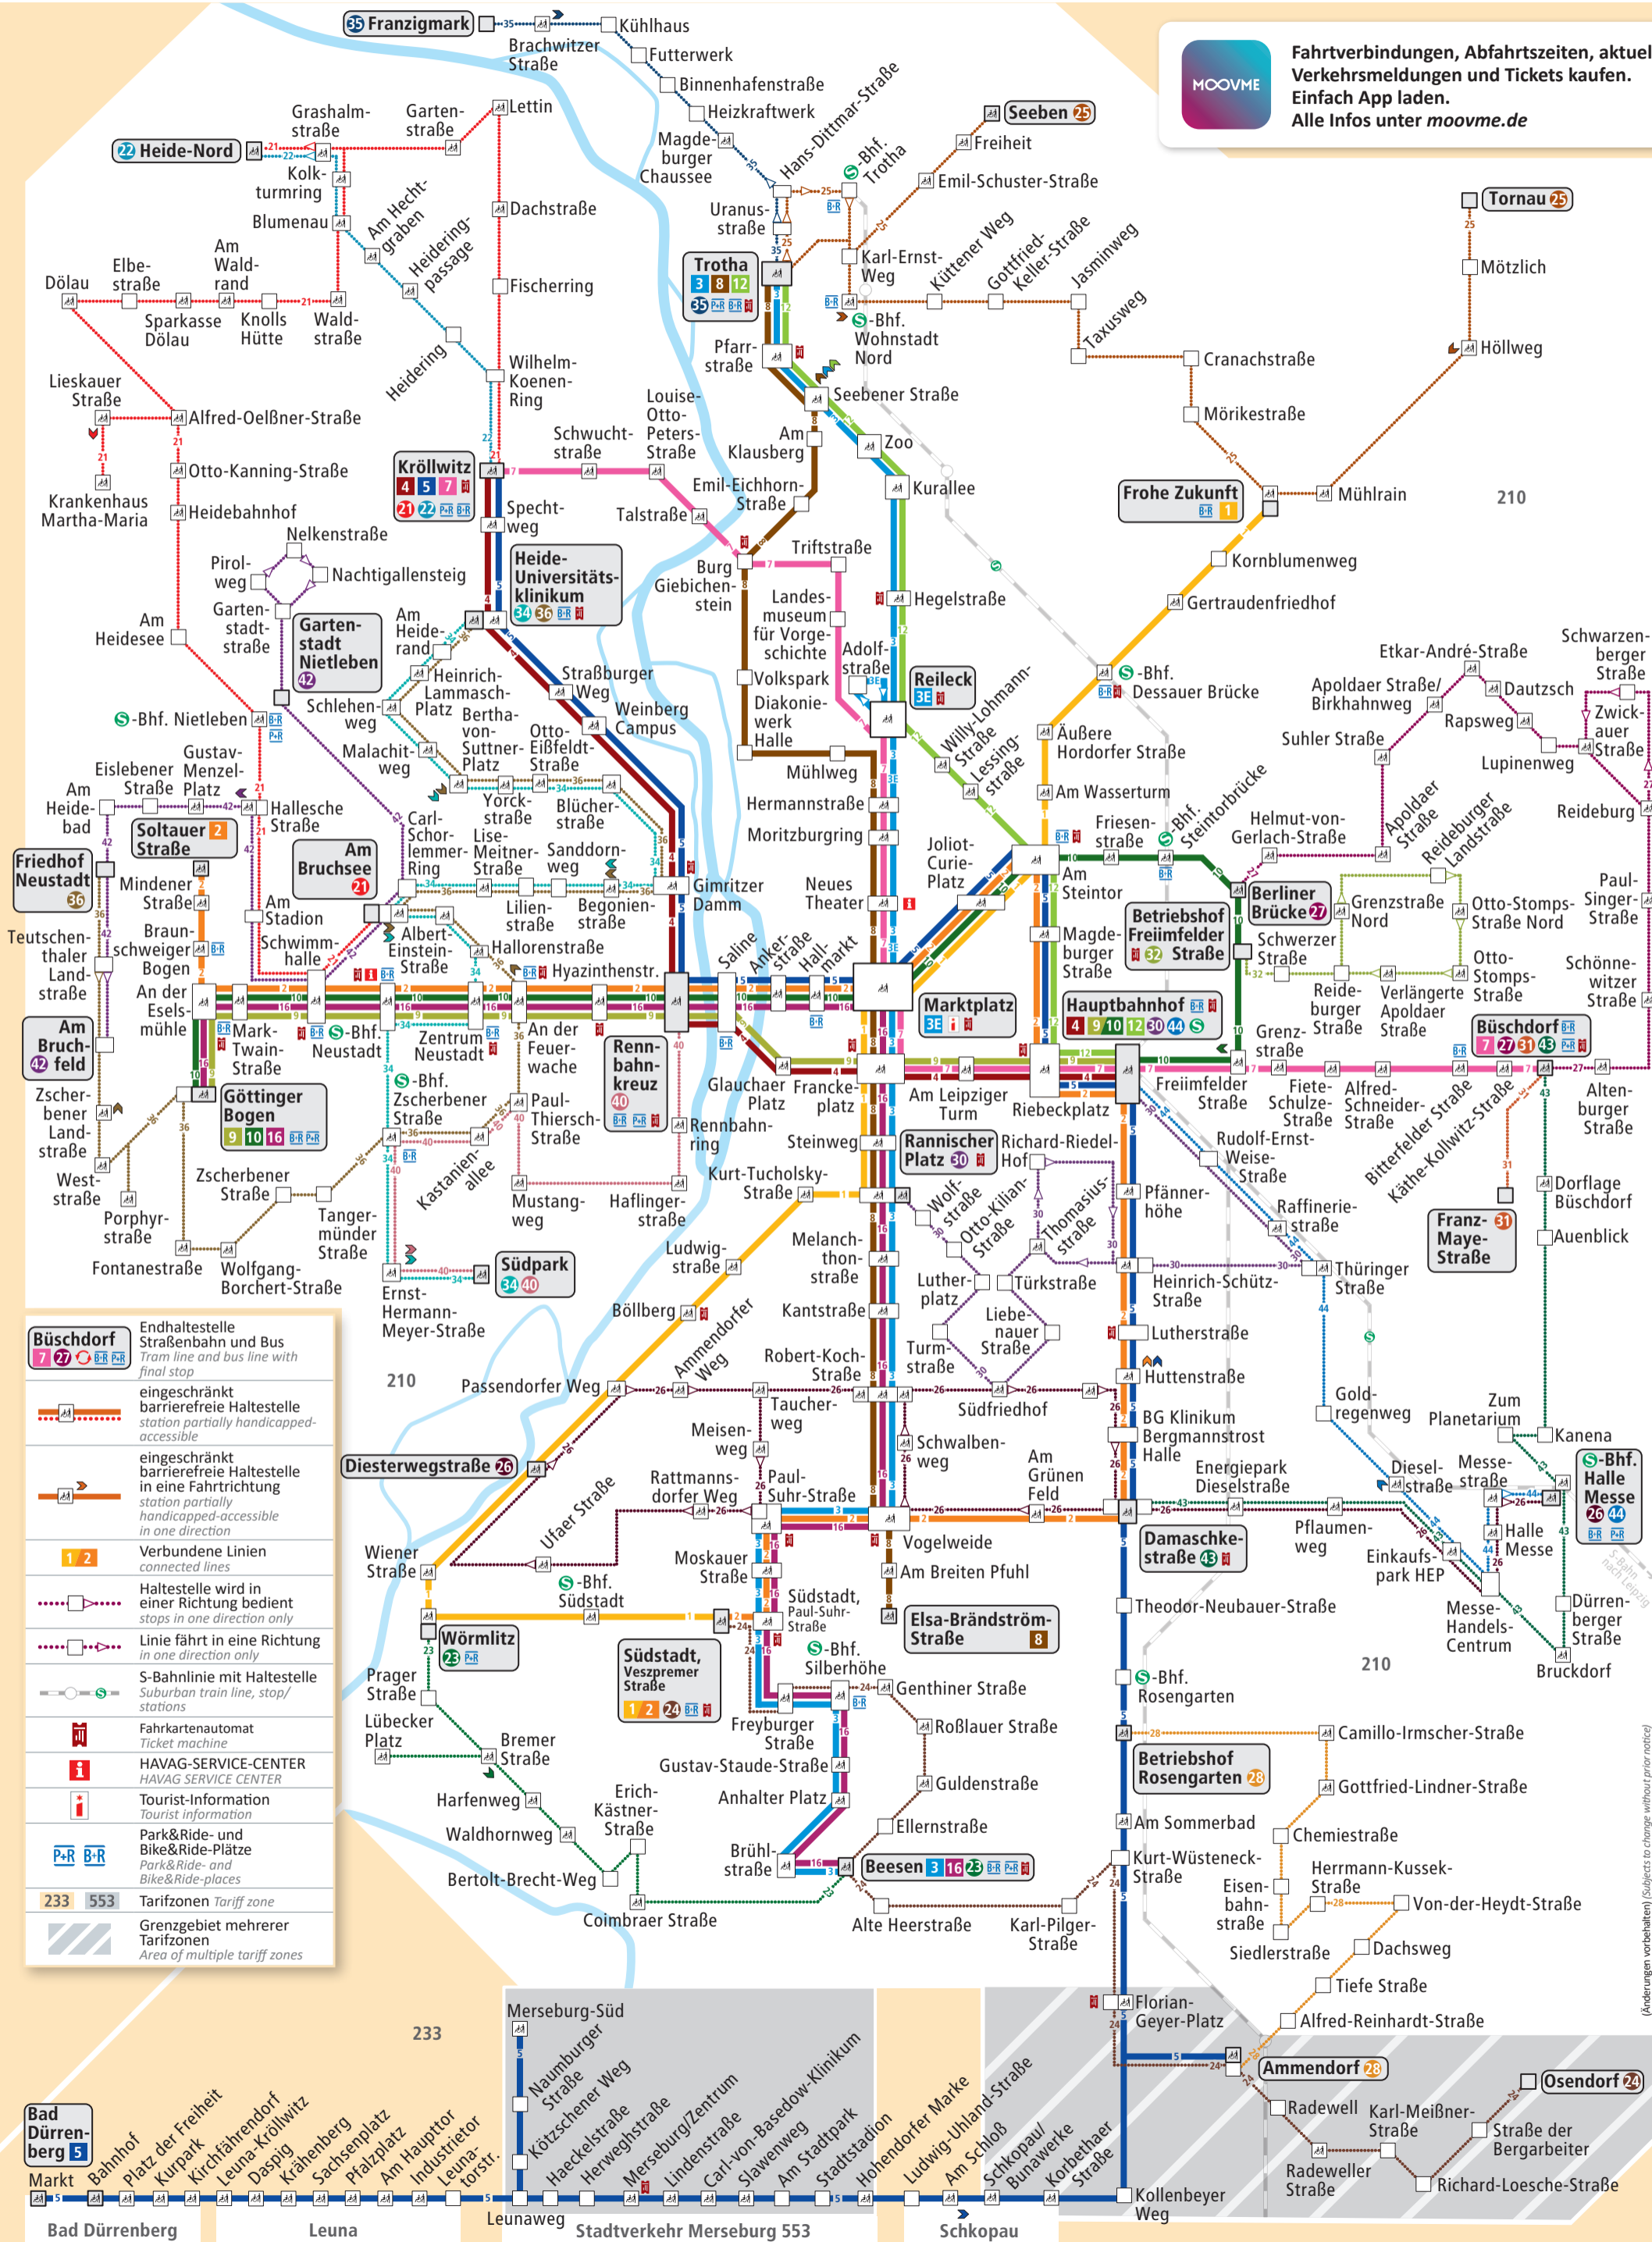

Linienetzplan Tag

Network map for daytime service

Alle Informationen zu baubedingten Linienänderungen finden Sie unter www.havag.com.

gültig ab 02. August 2021 valid from 02 August 2021

www.havag.com/liniennetz

Fahrtverbindungen, Abfahrtszeiten, aktuelle Verkehrsmeldungen und Tickets kaufen. Einfach App laden. Alle Infos unter moovme.de

- **Büschdorf** Endhaltestelle Straßenbahn und Bus
  Tram line and bus line with final stop
- eingeschränkt barrierefreie Haltestelle
  station partially handicapped-accessible
- eingeschränkt barrierefreie Haltestelle in eine Fahrtrichtung
  station partially handicapped-accessible in one direction
- Verbundene Linien
  connected lines
- Haltestelle wird in einer Richtung bedient
  stops in one direction only
- Linie fährt in eine Richtung
  line in one direction only
- S-Bahnlinie mit Haltestelle
  Suburban train line, stop/stations
- Fahrkartenautomat
  Ticket machine
- HAVAG-SERVICE-CENTER
  HAVAG SERVICE CENTER
- Tourist-Information
  Tourist information
- Park&Ride- und Bike&Ride-Plätze
  Park&Ride- and Bike&Ride-places
- Tarifzonen
  Tariff zones
- Grenzgebiet mehrerer Tarifzonen
  Area of multiple tariff zones

(Änderungen vorbehalten) (Subjects to change without prior notice)