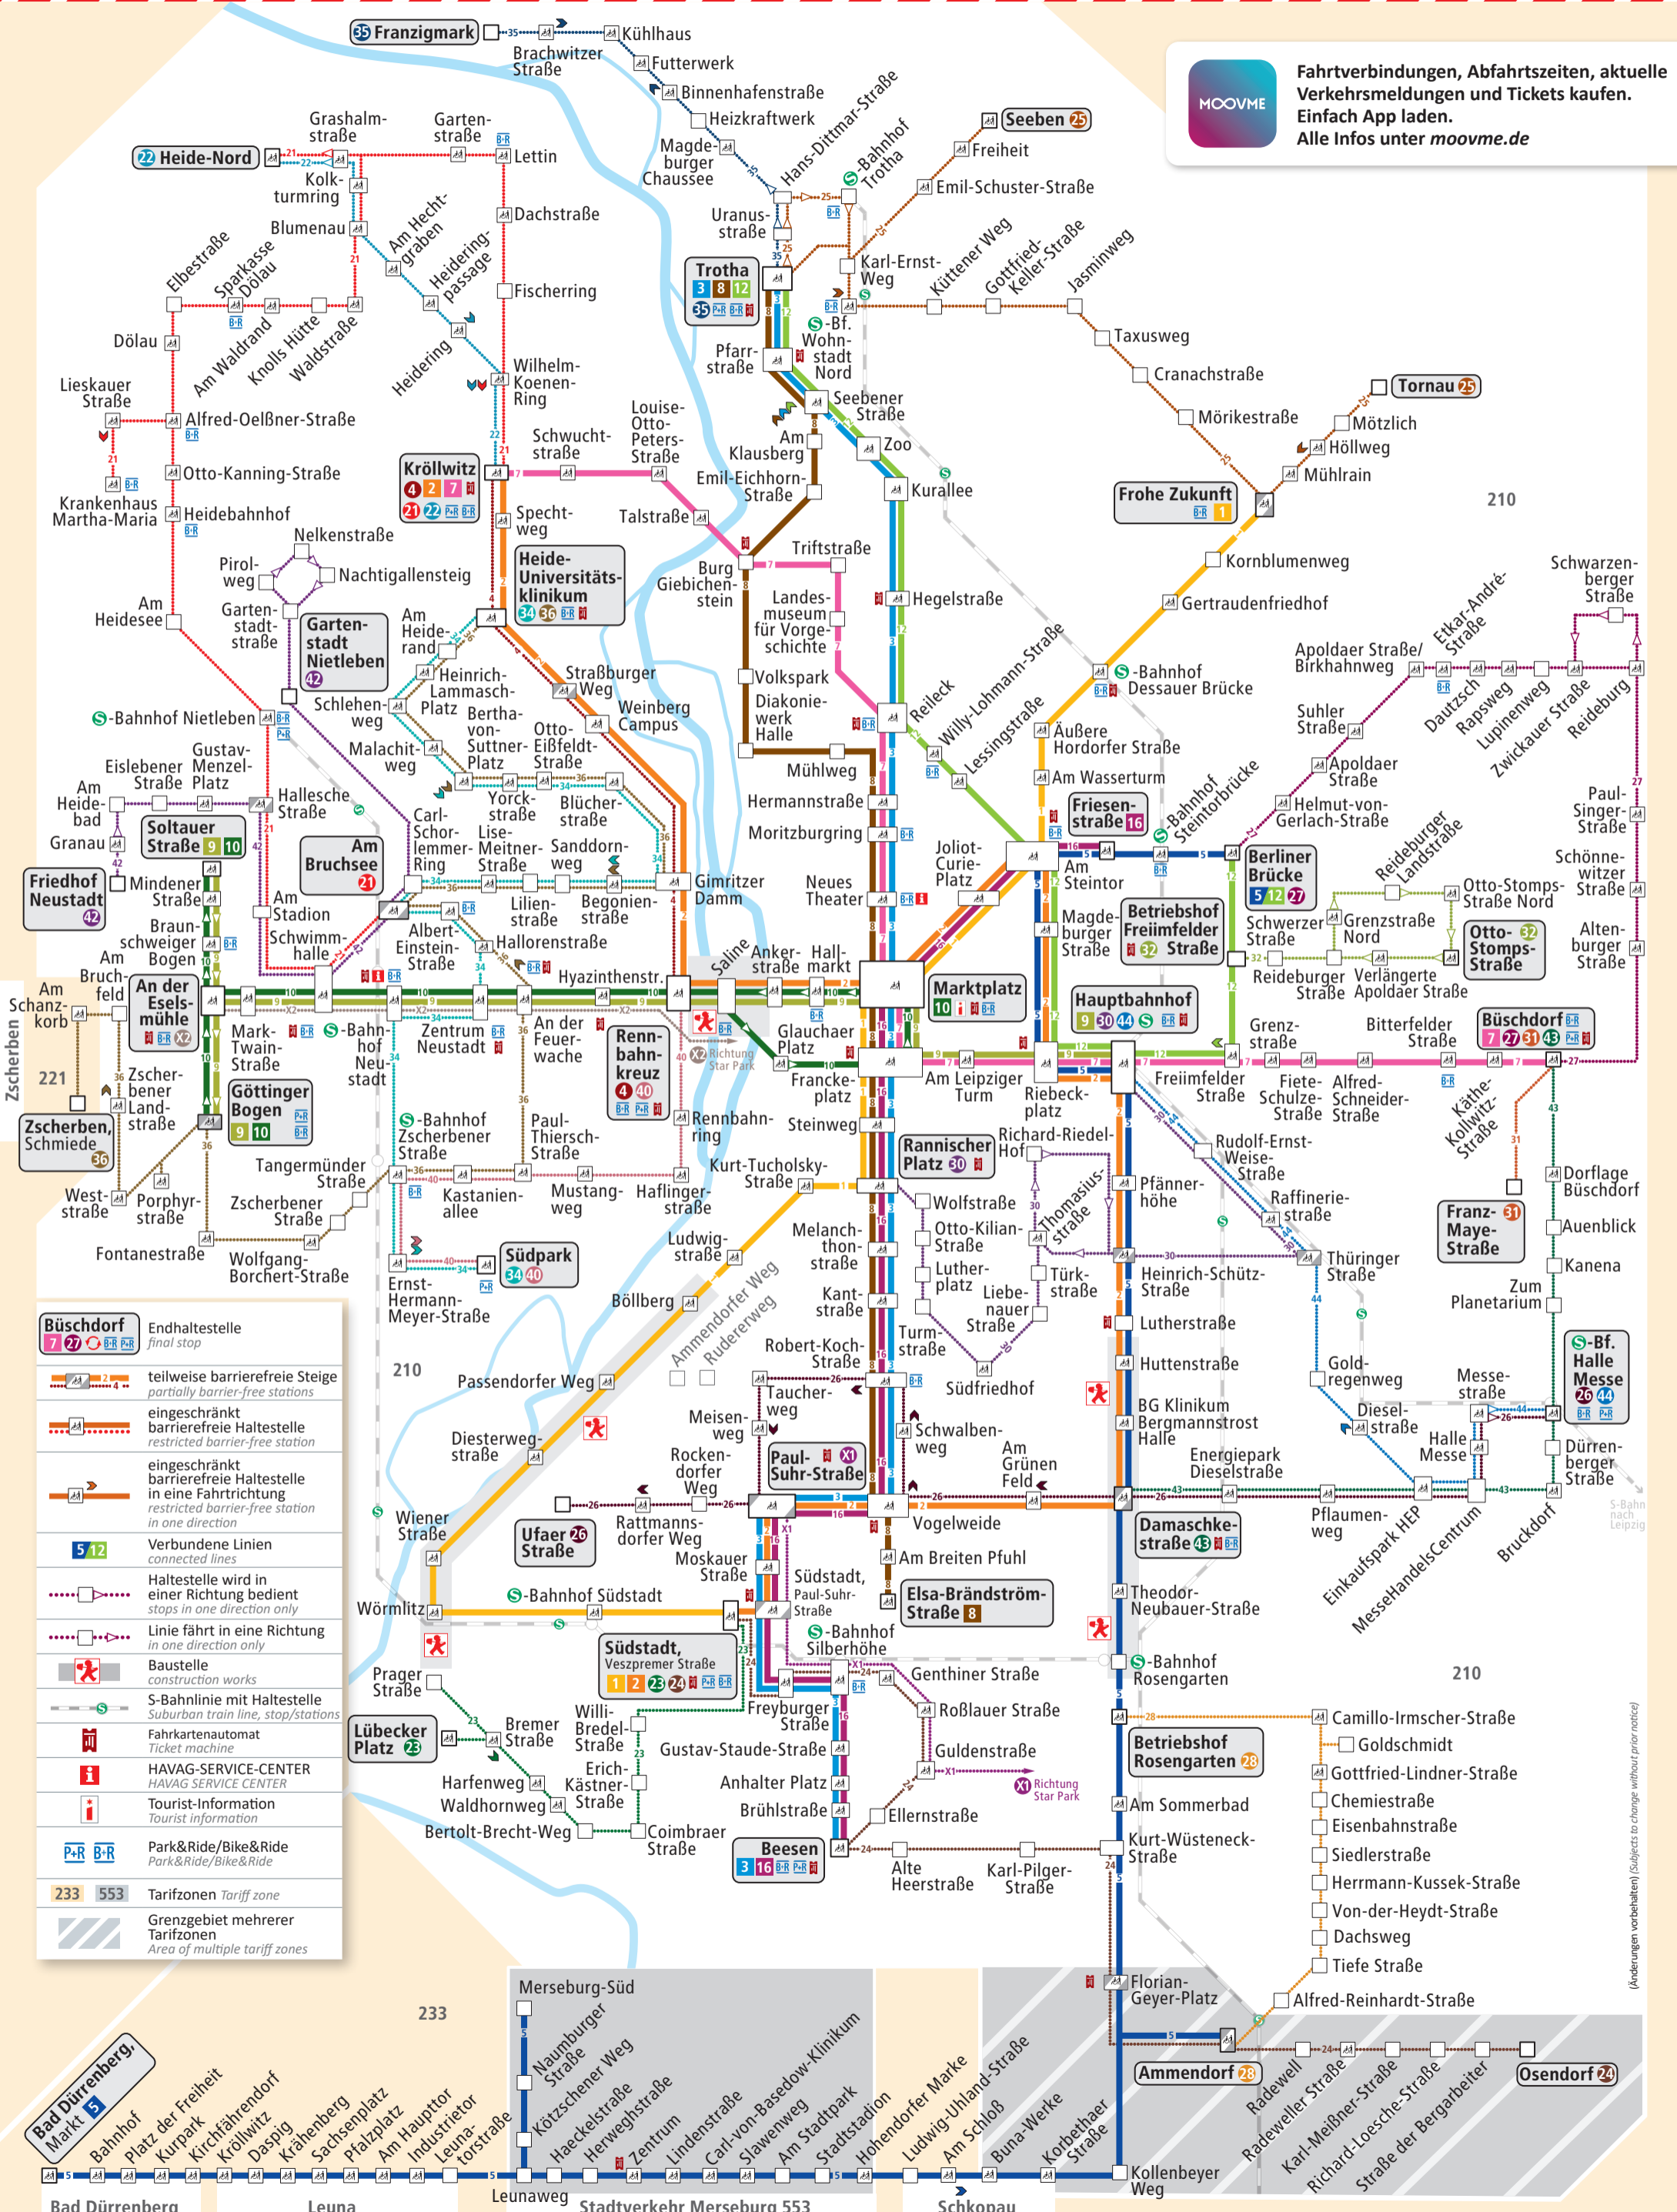

MOOVME
 Fahrtverbindungen, Abfahrtszeiten, aktuelle Verkehrsmeldungen und Tickets kaufen. Einfach App laden. Alle Infos unter moovme.de

- Büschdorf** Endhaltestelle final stop
- teilweise barrierefreie Steige partially barrier-free stations
- eingeschränkt barrierefreie Haltestelle restricted barrier-free station
- eingeschränkt barrierefreie Haltestelle in eine Fahrtrichtung restricted barrier-free station in one direction
- Verbundene Linien connected lines
- Haltestelle wird in einer Richtung bedient stops in one direction only
- Linie fährt in eine Richtung in one direction only
- Baustelle construction works
- S-Bahnlinie mit Haltestelle Suburban train line, stop/stations
- Fahrkartenautomat Ticket machine
- HAVAG-SERVICE-CENTER HAVAG SERVICE CENTER
- Tourist-Information Tourist information
- Park&Ride/Bike&Ride
- Tarifzonen Tariff zone
- Grenzgebiet mehrerer Tarifzonen Area of multiple tariff zones

(Änderungen vorbehalten) (Subjects to change without prior notice)