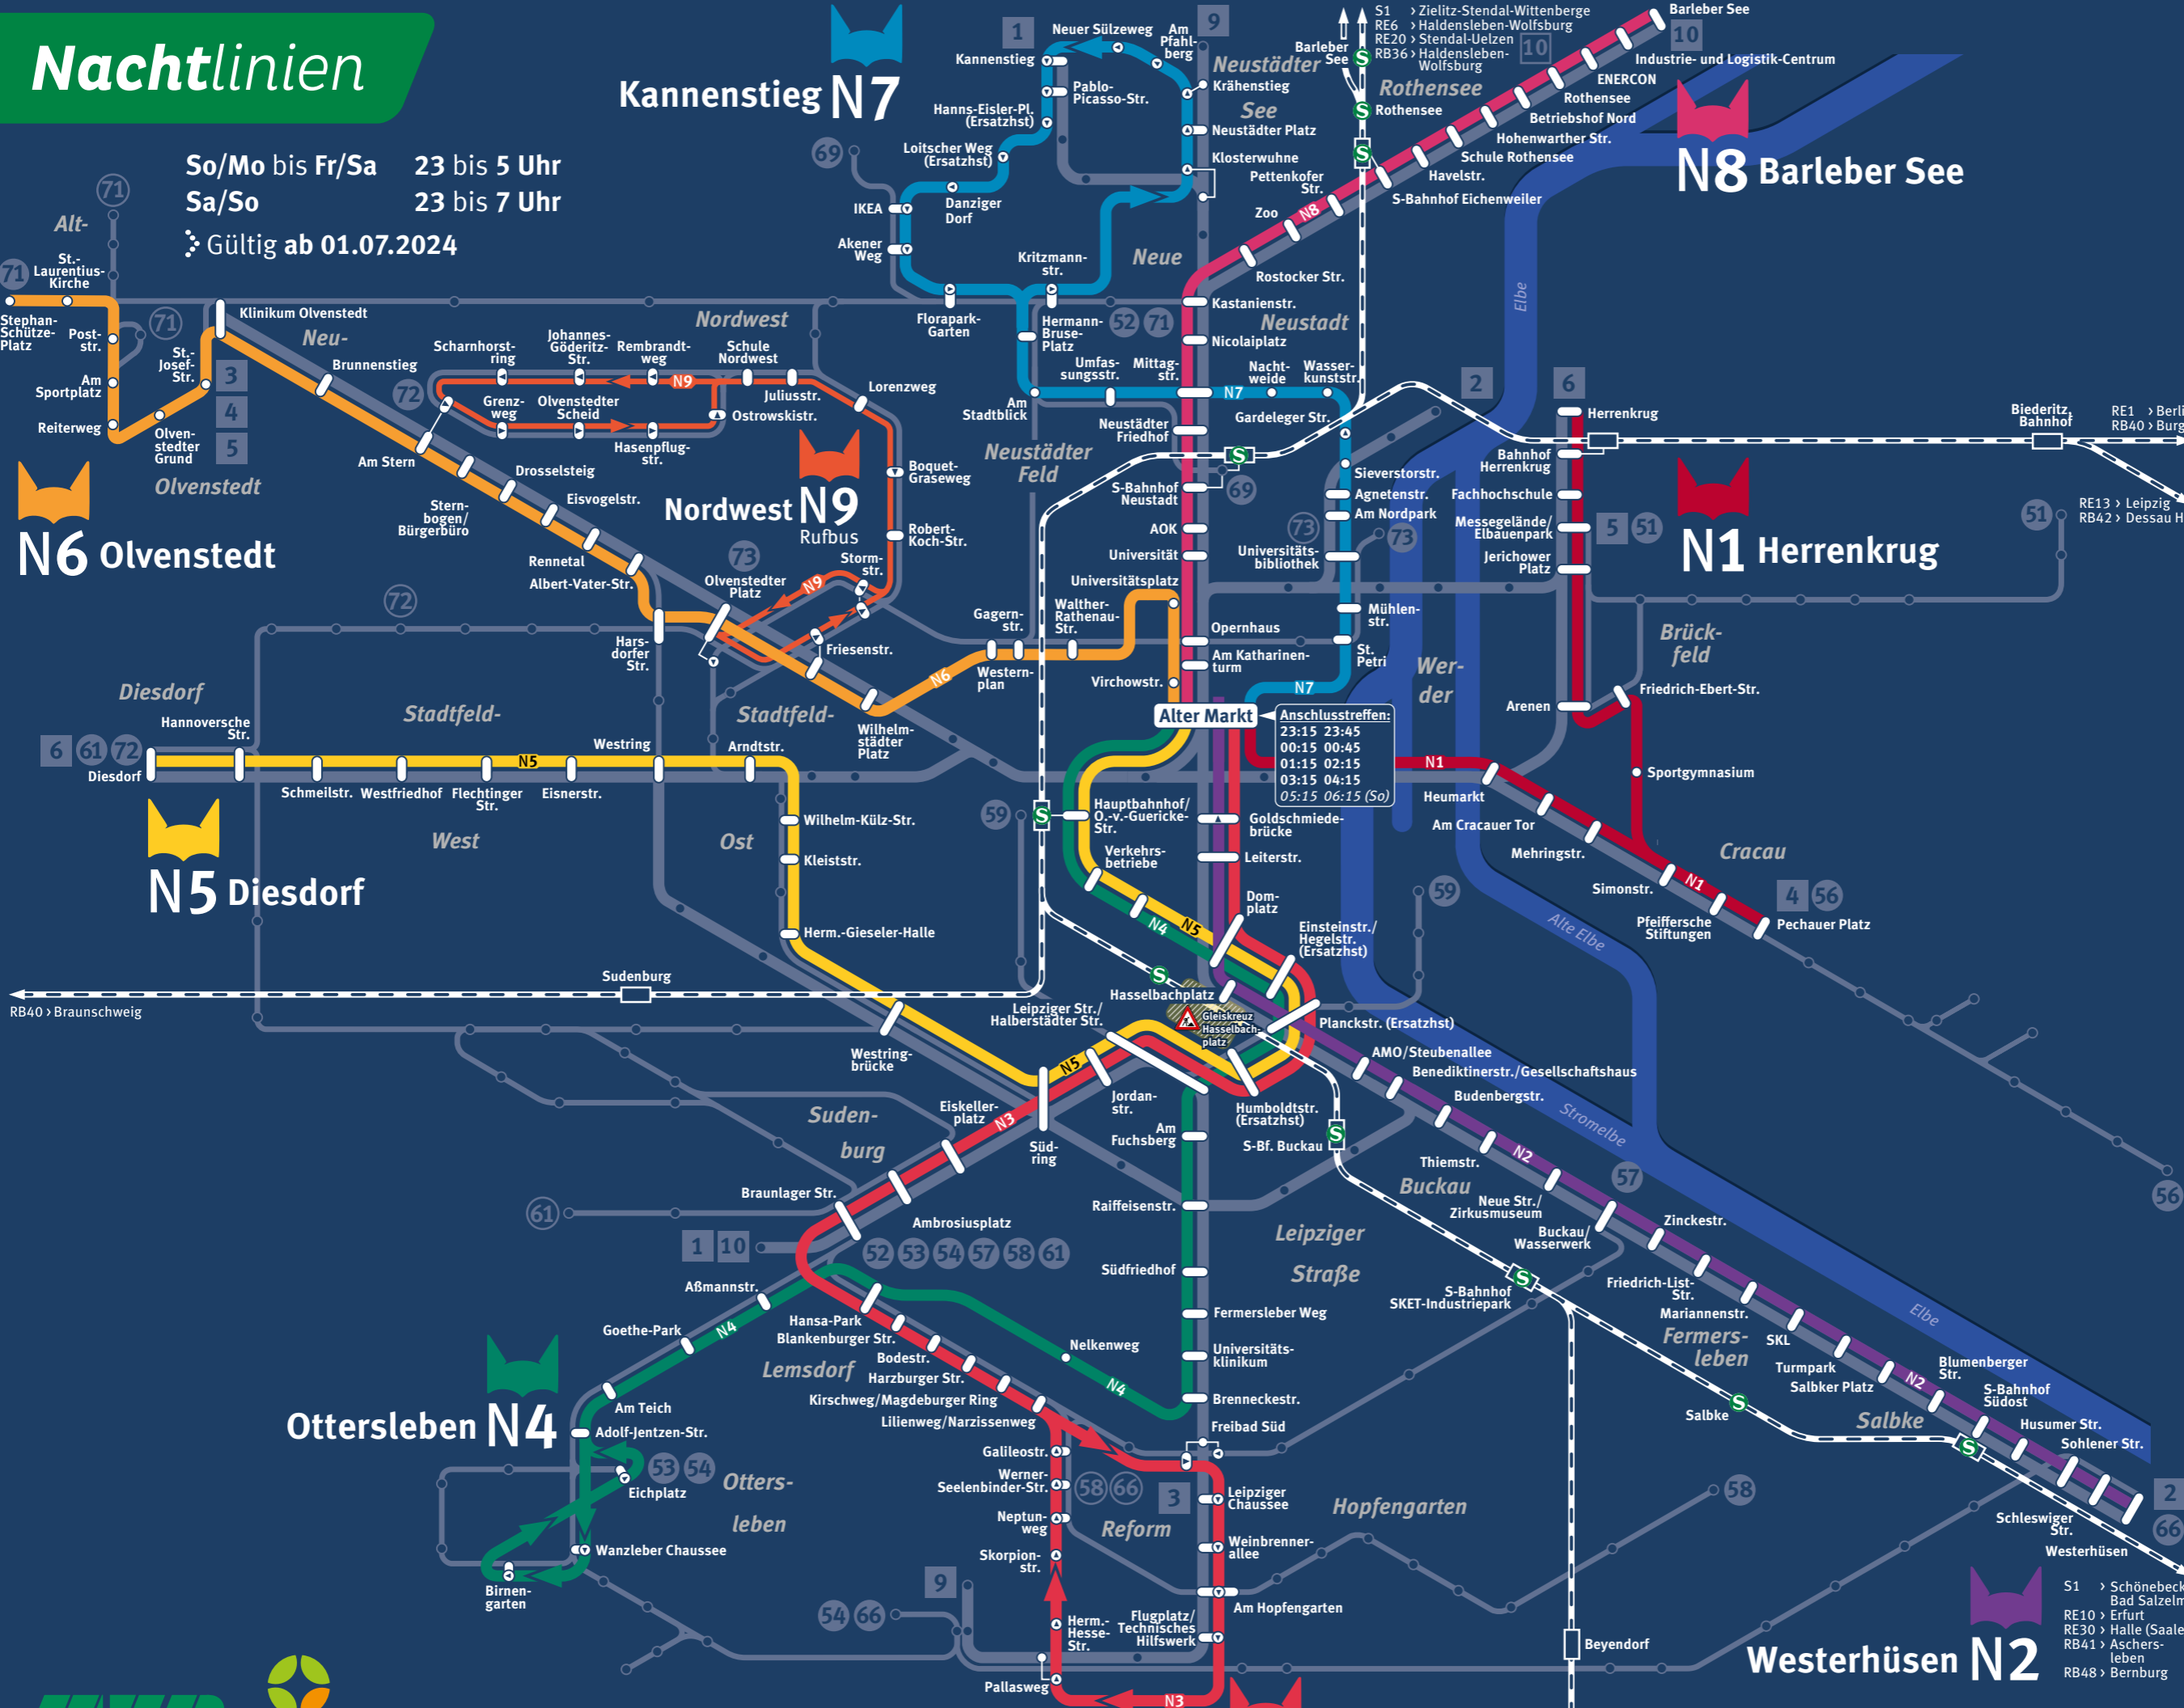

Nachtlinien

So/Mo bis Fr/Sa 23 bis 5 Uhr
 Sa/So 23 bis 7 Uhr
 Gültig ab 01.07.2024

- ## NACHTAKTIV
- ### Nachtlinien Night lines
- N1** Alter Markt - Heumarkt - Cracau (Pechauer Platz) - Herrenkrug
 - N2** Alter Markt - Hasselbachplatz - Buckau (Wasserwerk) - Salbker Platz - Westerhüsen
 - N3** Alter Markt - Einsteinstr./Hegelstr. - Erstzh. - Braunlager Str. - Hansapark - Lemsdorf - Schleifenfahrt Reform
 - N4** Alter Markt - Einsteinstr./Hegelstr. - Erstzh. - Leipziger Str. - Uniklinik - Hansapark - Halberstädter Ch. - Schleifenfahrt Ottersleben
 - N5** Alter Markt - Einsteinstr./Hegelstr. - Erstzh. - Südring - Diesdorf
 - N6** Alter Markt - W.-Rathenau-Str. - Ebdorfer Str. - Olvenstedter Pl. - Drosselsteig - Alt-Olvenstedt - Stephan-Schütze-Platz
 - N7** Alter Markt - Unibibliothek - Agnetenstr. - Sieverstorstr. - Mittagstr. - Neustädter Feld - IKEA - Neustädter Platz - Schleifenfahrt Krähenstieg - Kannenstieg
 - N8** Alter Markt - Opernhaus - S-Bf. Neustadt - Kastanienstr. - Zoo - Barleber See
 - N9** Rufbus - Anschluss an Linie N6 Olvenstedter Platz - Lorenzweg - Schleife Nordwest über Am Stern

05:15 Uhr
06:15 Uhr

- ### Legende Legend
- Buslinie Endhaltestelle
Bus line at day terminus
 - Haltestelle nur am Tage
Bus stop at day only
 - Strecke mit Bus nur am Tage
Bus route at day only
 - Haltestelle mit 24-Stunden-Betrieb
Stop with 24 hours-service
 - Haltestelle nur mit NACHTAKTIV
Stop of night bus only
 - NACHTAKTIV-Linie hält nur in angegebener Richtung
Night bus stop in given direction only
 - Hält nur in angegebener Richtung
Stop in given direction only
 - 24-Stunden-Haltestelle mit unterschiedlichen Standorten
24 hours-stop with differing locations
 - Eisenbahn
Railway
 - Bahnhof S-Bahnhof
Station Station of suburban trains
 - Straßenbahnstrecke nur am Tage
Tram route at day only
 - Straßenbahnlinie Endhaltestelle
Tram line terminus