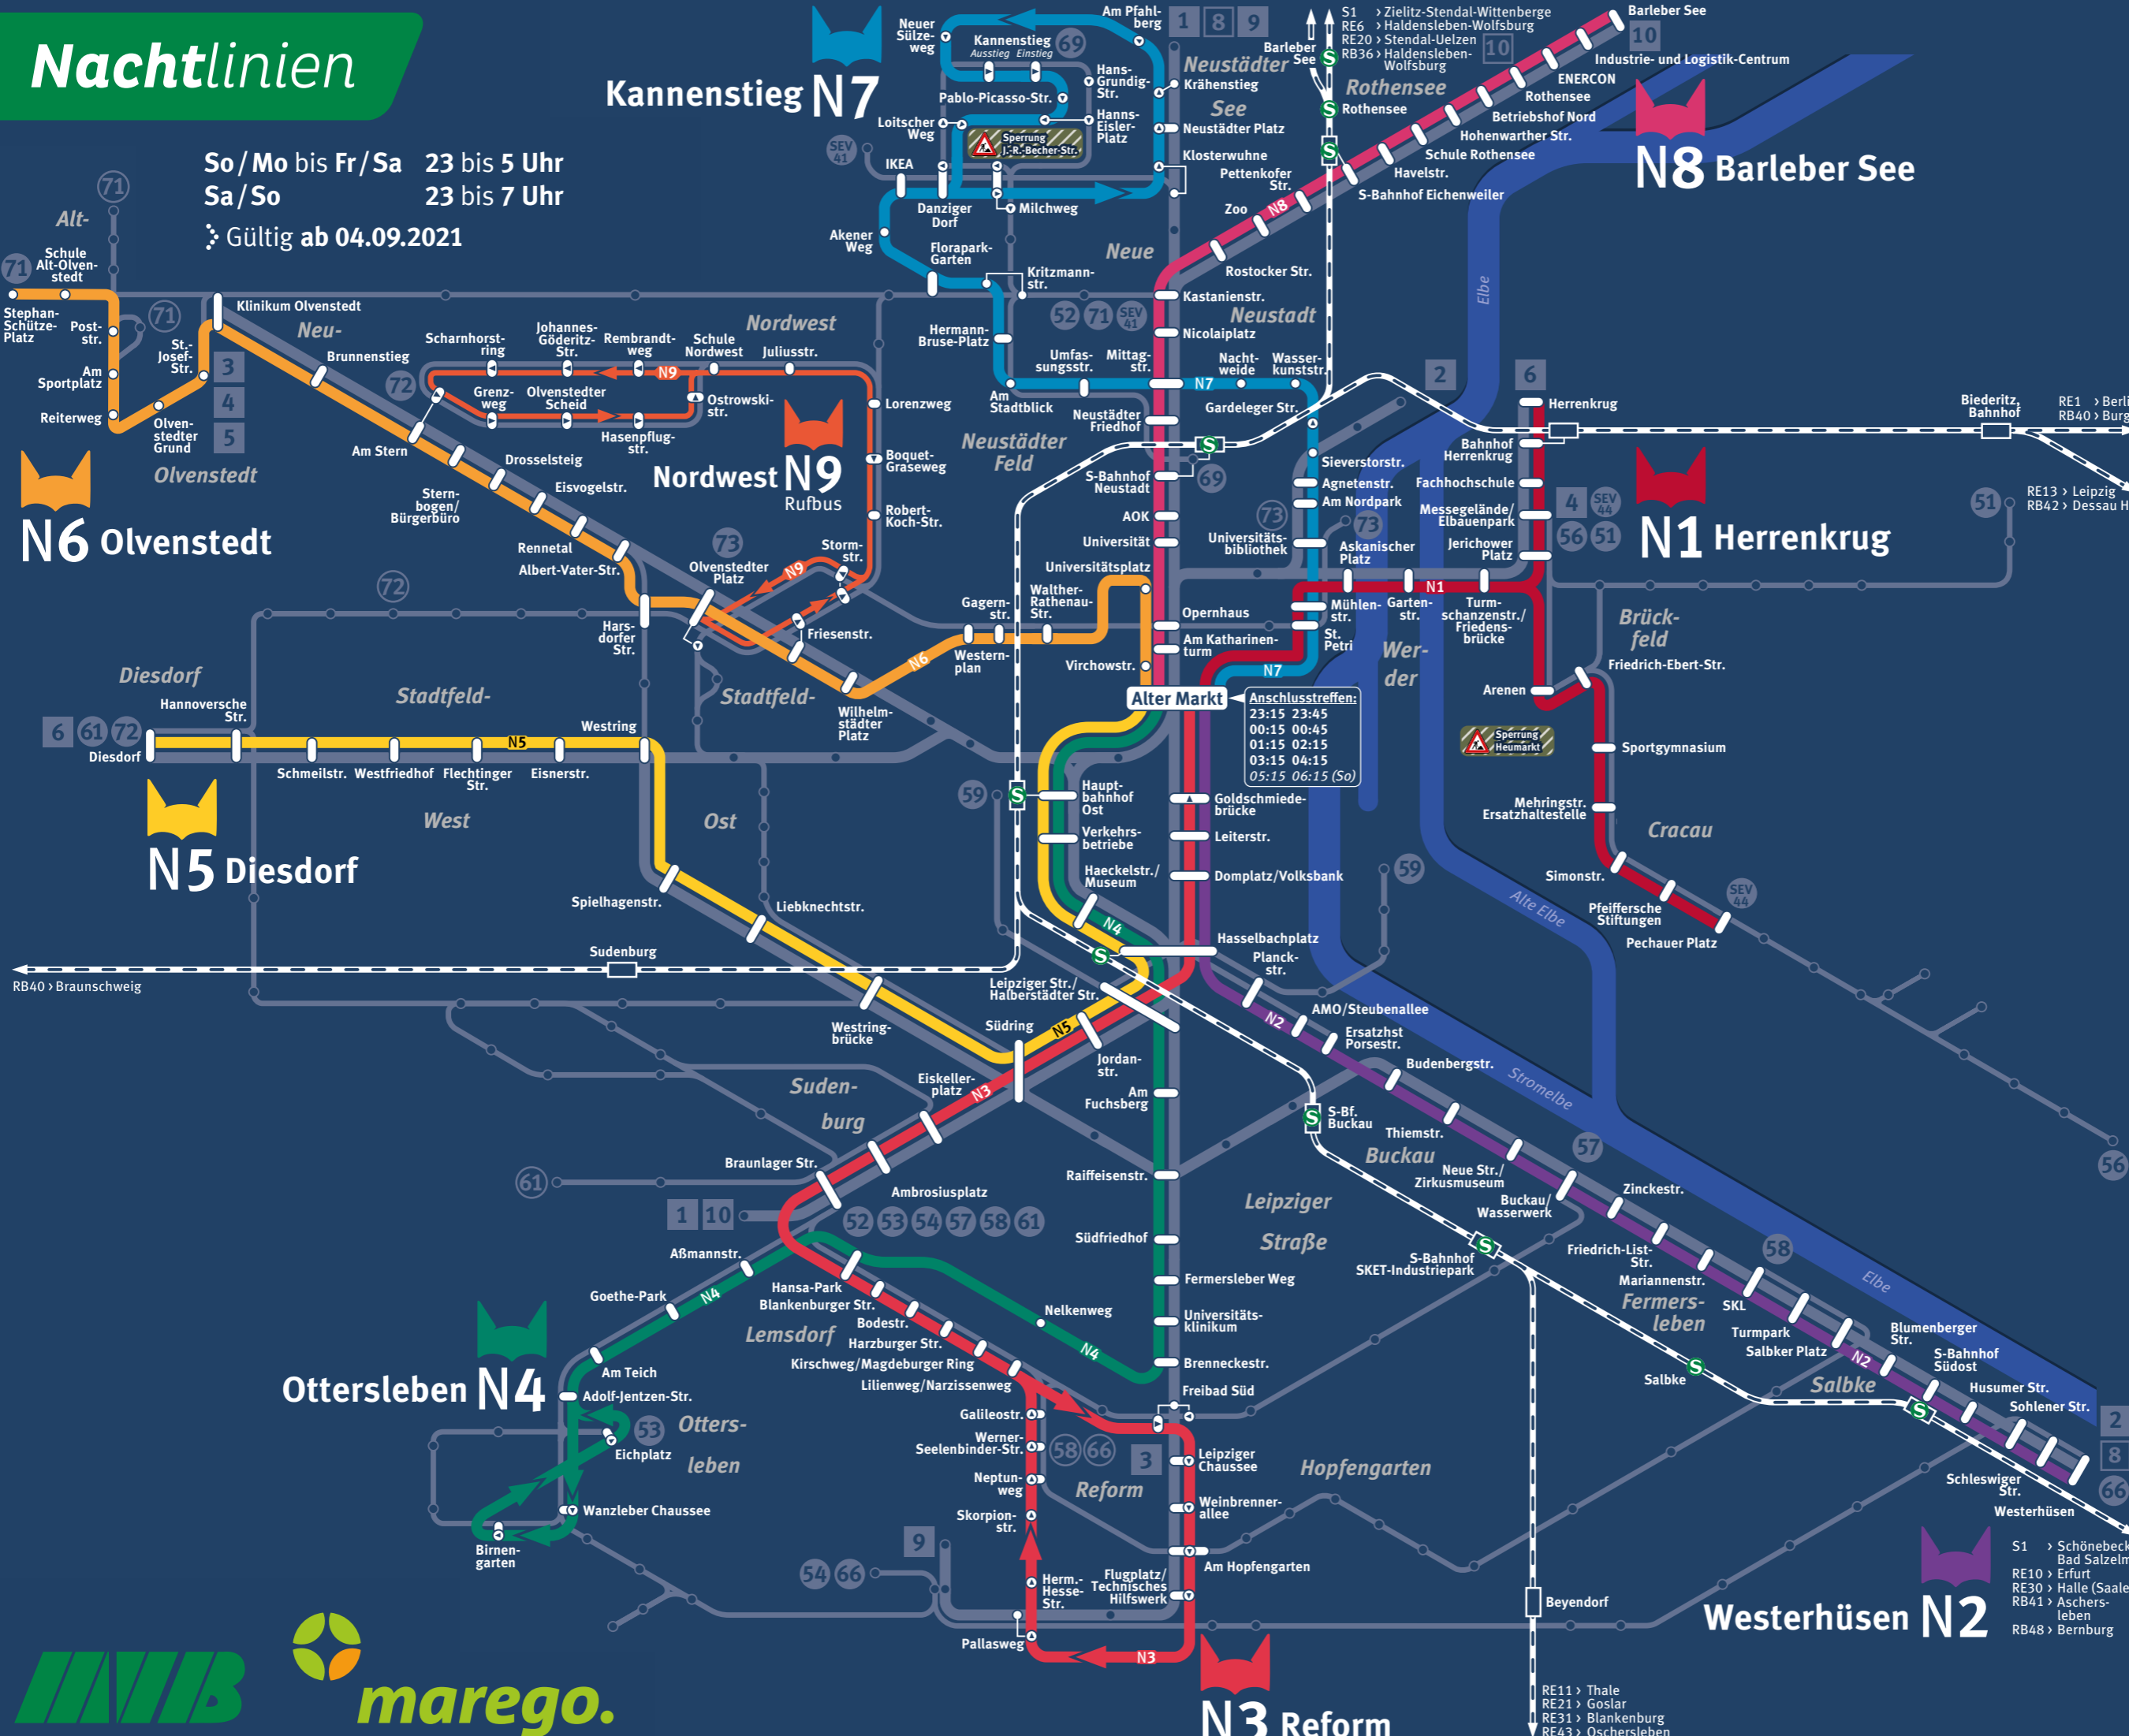

# Nachtlinien

So / Mo bis Fr / Sa 23 bis 5 Uhr  
 Sa / So 23 bis 7 Uhr

Gültig ab 04.09.2021

- ## NACHTAKTIV
- ### Nachtlinien Night lines
- N1** Alter Markt - Askanischer Platz - Herrenkrug / Pechauer Platz
  - N2** Alter Markt - Hasselbachplatz - Buckau - Salbke - Westerhüsen
  - N3** Alter Markt - Hasselbachplatz - Braunlager Str. - Hansapark - Lemsdorf - Schleifenfahrt Reform
  - N4** Alter Markt - Hasselbachplatz - Leipziger Str. - Uniklinik - Hansapark - Halberstädter Ch. - Schleifenfahrt Ottersleben
  - N5** Alter Markt - Hasselbachplatz - Südring - Diesdorf
  - N6** Alter Markt - W.-Rathenau-Str. - Ebendorfer Str. - Olvenstedter Pl. - Drosselsteig - Alt-Olvenstedt - Stephan-Schütze-Platz
  - N7** Alter Markt - Unibibliothek - Agnetenstr. - Sieverstorstr. - Mittagstr. - Neustädter Feld - IKEA - Neustädter Platz - Schleifenfahrt Krähenstieg - Kannenstieg
  - N8** Alter Markt - Opernhaus - S-Bf. Neustadt - Kastanienstr. - Zoo - Barleber See
  - N9** Rufbus - Anschluss an Linie N6 Olvenstedter Platz - Lorenzweg - Schleife Nordwest über Am Stern Bestellung 30 min vor Abfahrt unter 0391 / 548-12 12

**Rundum-Anschluss**  
 Linien N1-N8  
 am Alten Markt  
 Connections between lines N1-N8 at stop Alter Markt

**täglich daily**

23:15 Uhr	23:45 Uhr
00:15 Uhr	00:45 Uhr
01:15 Uhr	
02:15 Uhr	
03:15 Uhr	
04:15 Uhr	