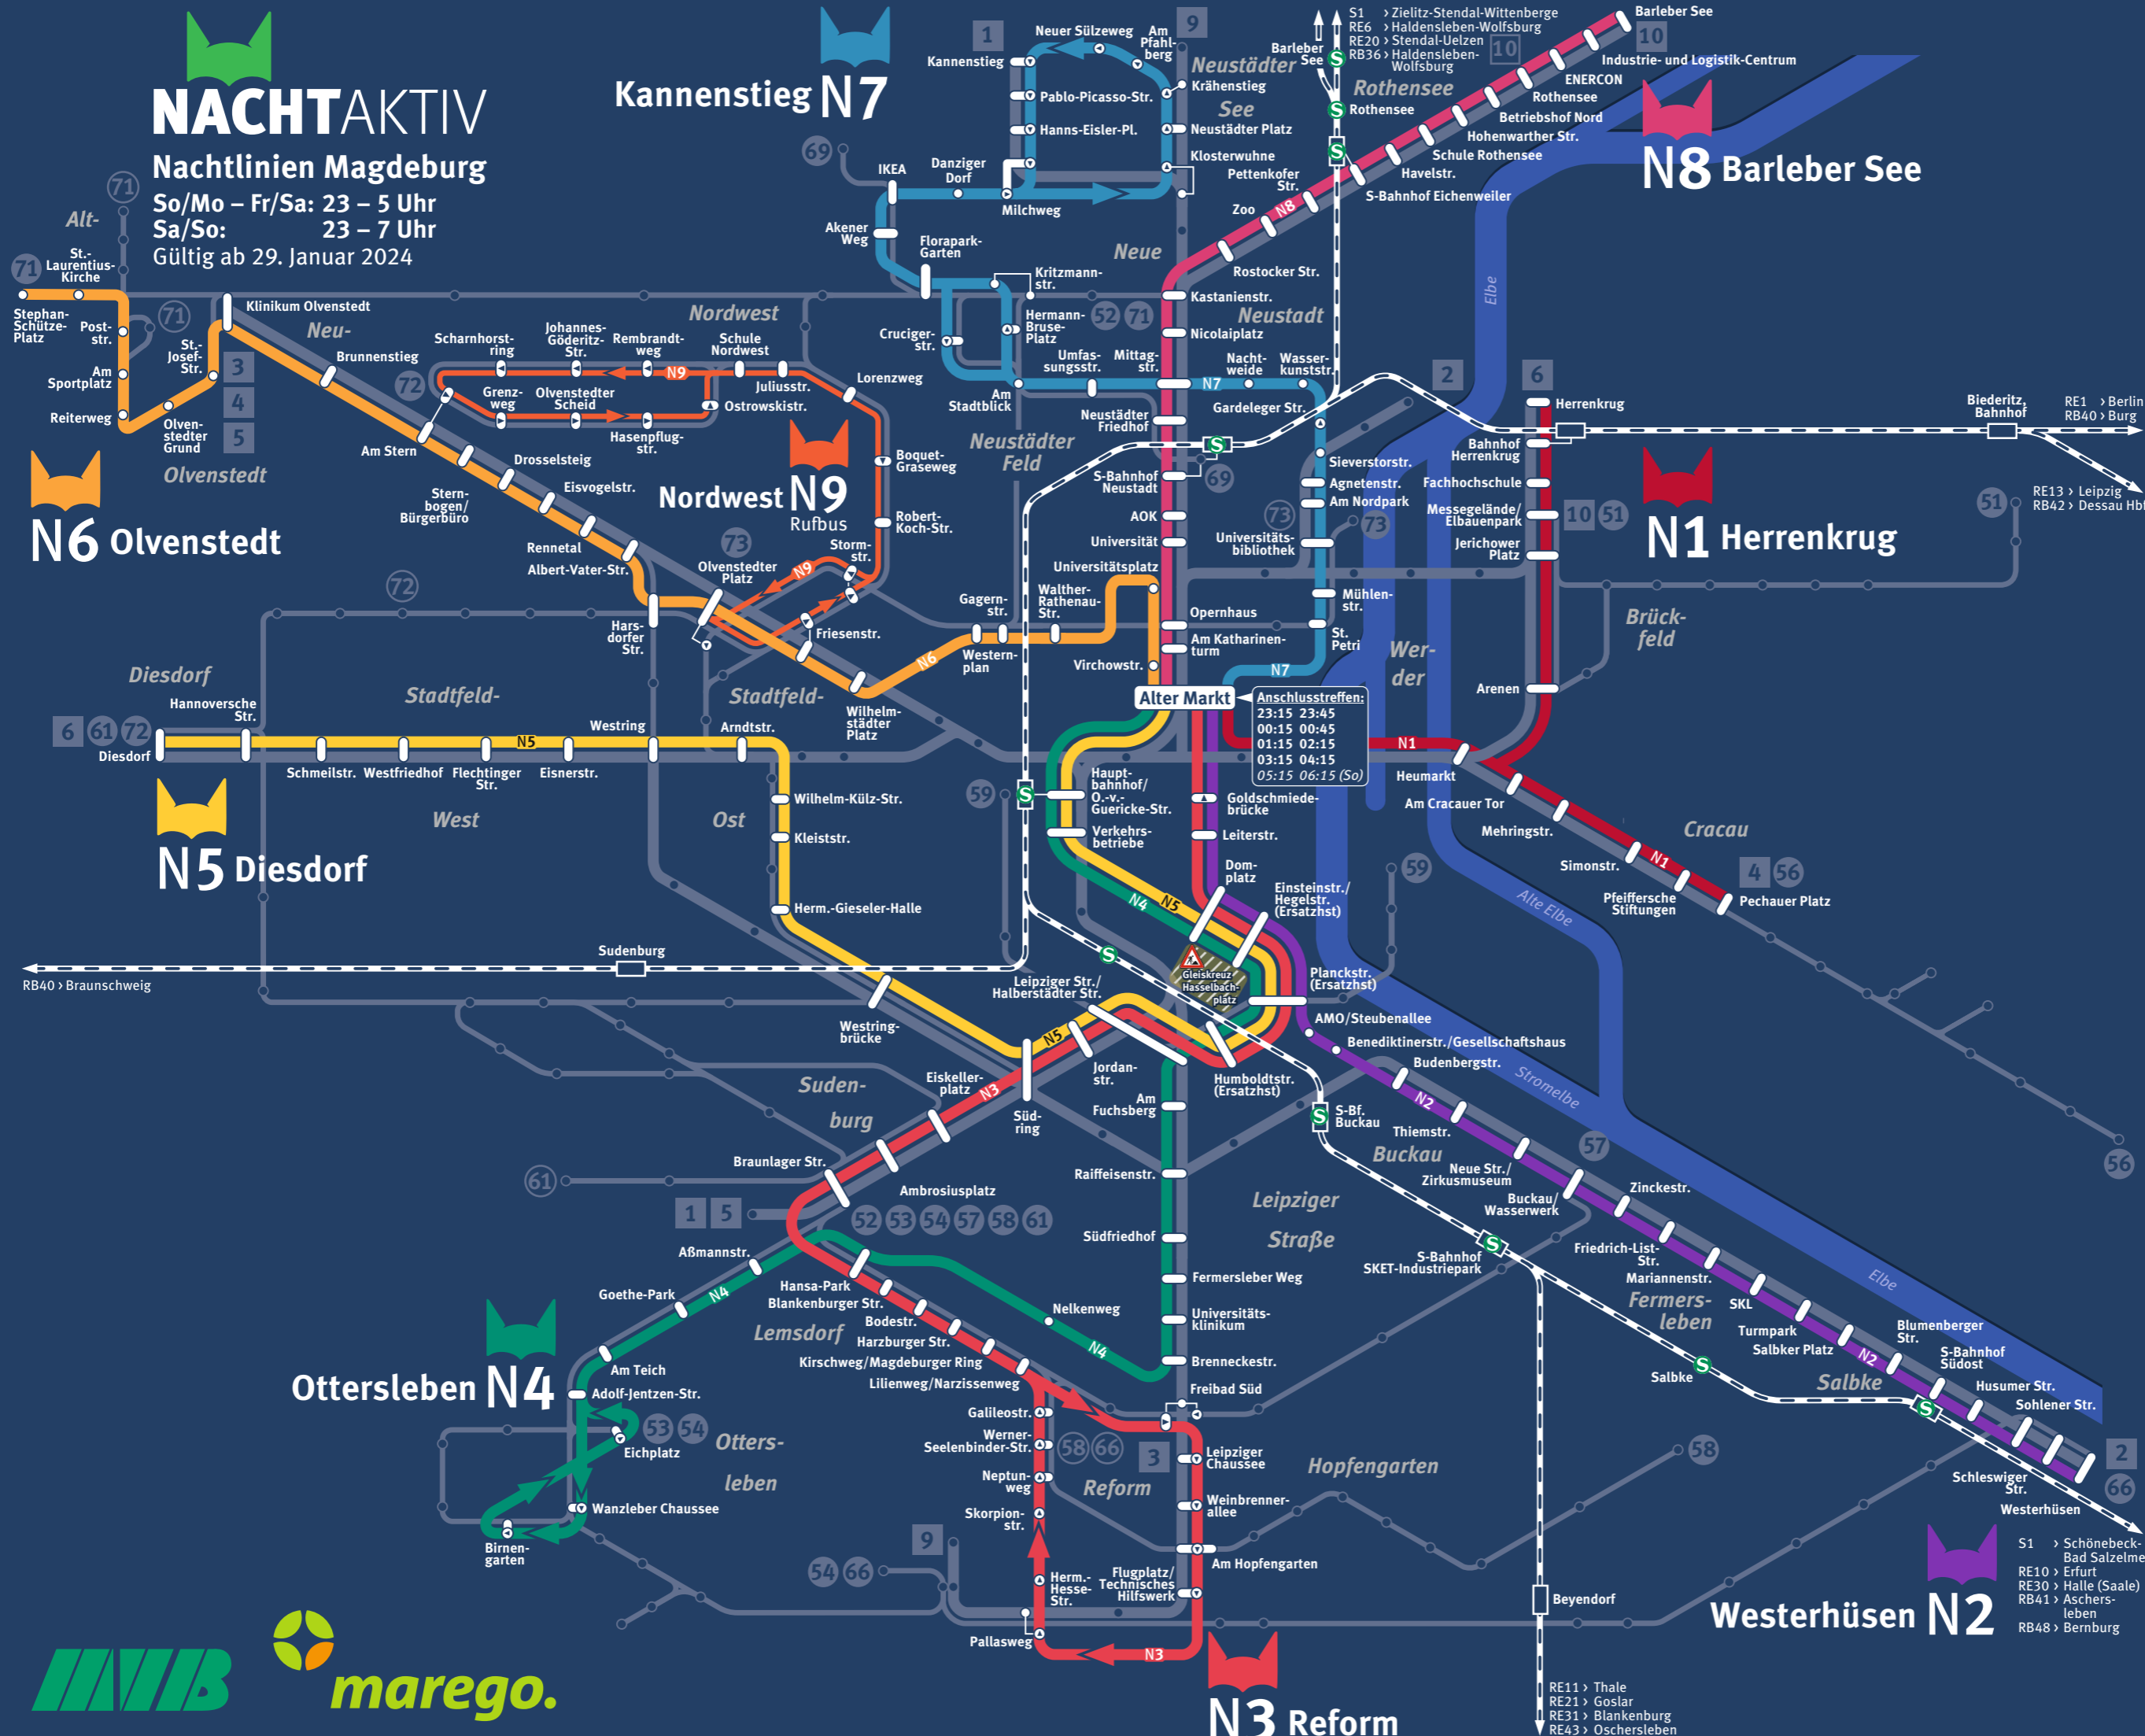

NACHTAKTIV

Nachtlinien Magdeburg

So/Mo – Fr/Sa: 23 – 5 Uhr
 Sa/So: 23 – 7 Uhr
 Gültig ab 29. Januar 2024

NACHTAKTIV

Nachtlinien Night lines

- N1** Alter Markt - Heumarkt - Cracau (Pechauer Platz) - Herrenkrug
- N2** Alter Markt - Einsteinstr./Hegelstr. - Erstzh. - Buckau - Salbke - Westerhüsen
- N3** Alter Markt - Einsteinstr./Hegelstr. - Erstzh. - Braunlager Str. - Hansapark - Lemsdorf - Schleifenfahrt Reform
- N4** Alter Markt - Einsteinstr./Hegelstr. - Erstzh. - Leipziger Str. - Uniklinik - Hansapark - Halberstädter Ch. - Schleifenfahrt Otterleben
- N5** Alter Markt - W.-Rathenau-Str. - Ebendorfer Str. - Olvenstedter Pl. - Drosselsteig - Alt-Olvenstedt - Stephan-Schütze-Platz
- N6** Alter Markt - Unibibliothek - Agnetenstr. - Sieverstorstr. - Mittagstr. - Neustädter Feld - Schleifenfahrt Krähenstieg - Kannenstieg
- N7** Alter Markt - Opernhaus - S-Bf. Neustadt - Kastanienstr. - Zoo - Barleber See
- N8** Rufbus - Anschluss an Linie N6 - Olvenstedter Platz - Lorenzweg - Schleife Nordwest über Am Stern - Bestellung 30 min vor Abfahrt unter 0391 / 548-12 12
- N9** Rufbus - Anschluss an Linie N6 - Olvenstedter Platz - Lorenzweg - Schleife Nordwest über Am Stern - Bestellung 30 min vor Abfahrt unter 0391 / 548-12 12

- 05:15 Uhr
- 06:15 Uhr

Legende Legend

- Buslinie Endhaltestelle Bus line at day terminus
- Haltestelle nur am Tage Bus stop at day only
- Strecke mit Bus nur am Tage Bus route at day only
- Haltestelle mit 24-Stunden-Betrieb Stop with 24 hours-service
- Haltestelle nur mit NACHTAKTIV Stop of night bus only
- NACHTAKTIV-Linie hält nur in angegebener Richtung Night bus stop in given direction only
- Hält nur in angegebener Richtung Stop in given direction only
- 24-Stunden-Haltestelle mit unterschiedlichen Standorten 24 hours-stop with differing locations
- Eisenbahn Railway Station Station of suburban trains
- Straßenbahnstrecke nur am Tage Tram route at day only
- Straßenbahnlinie Endhaltestelle Tram line terminus