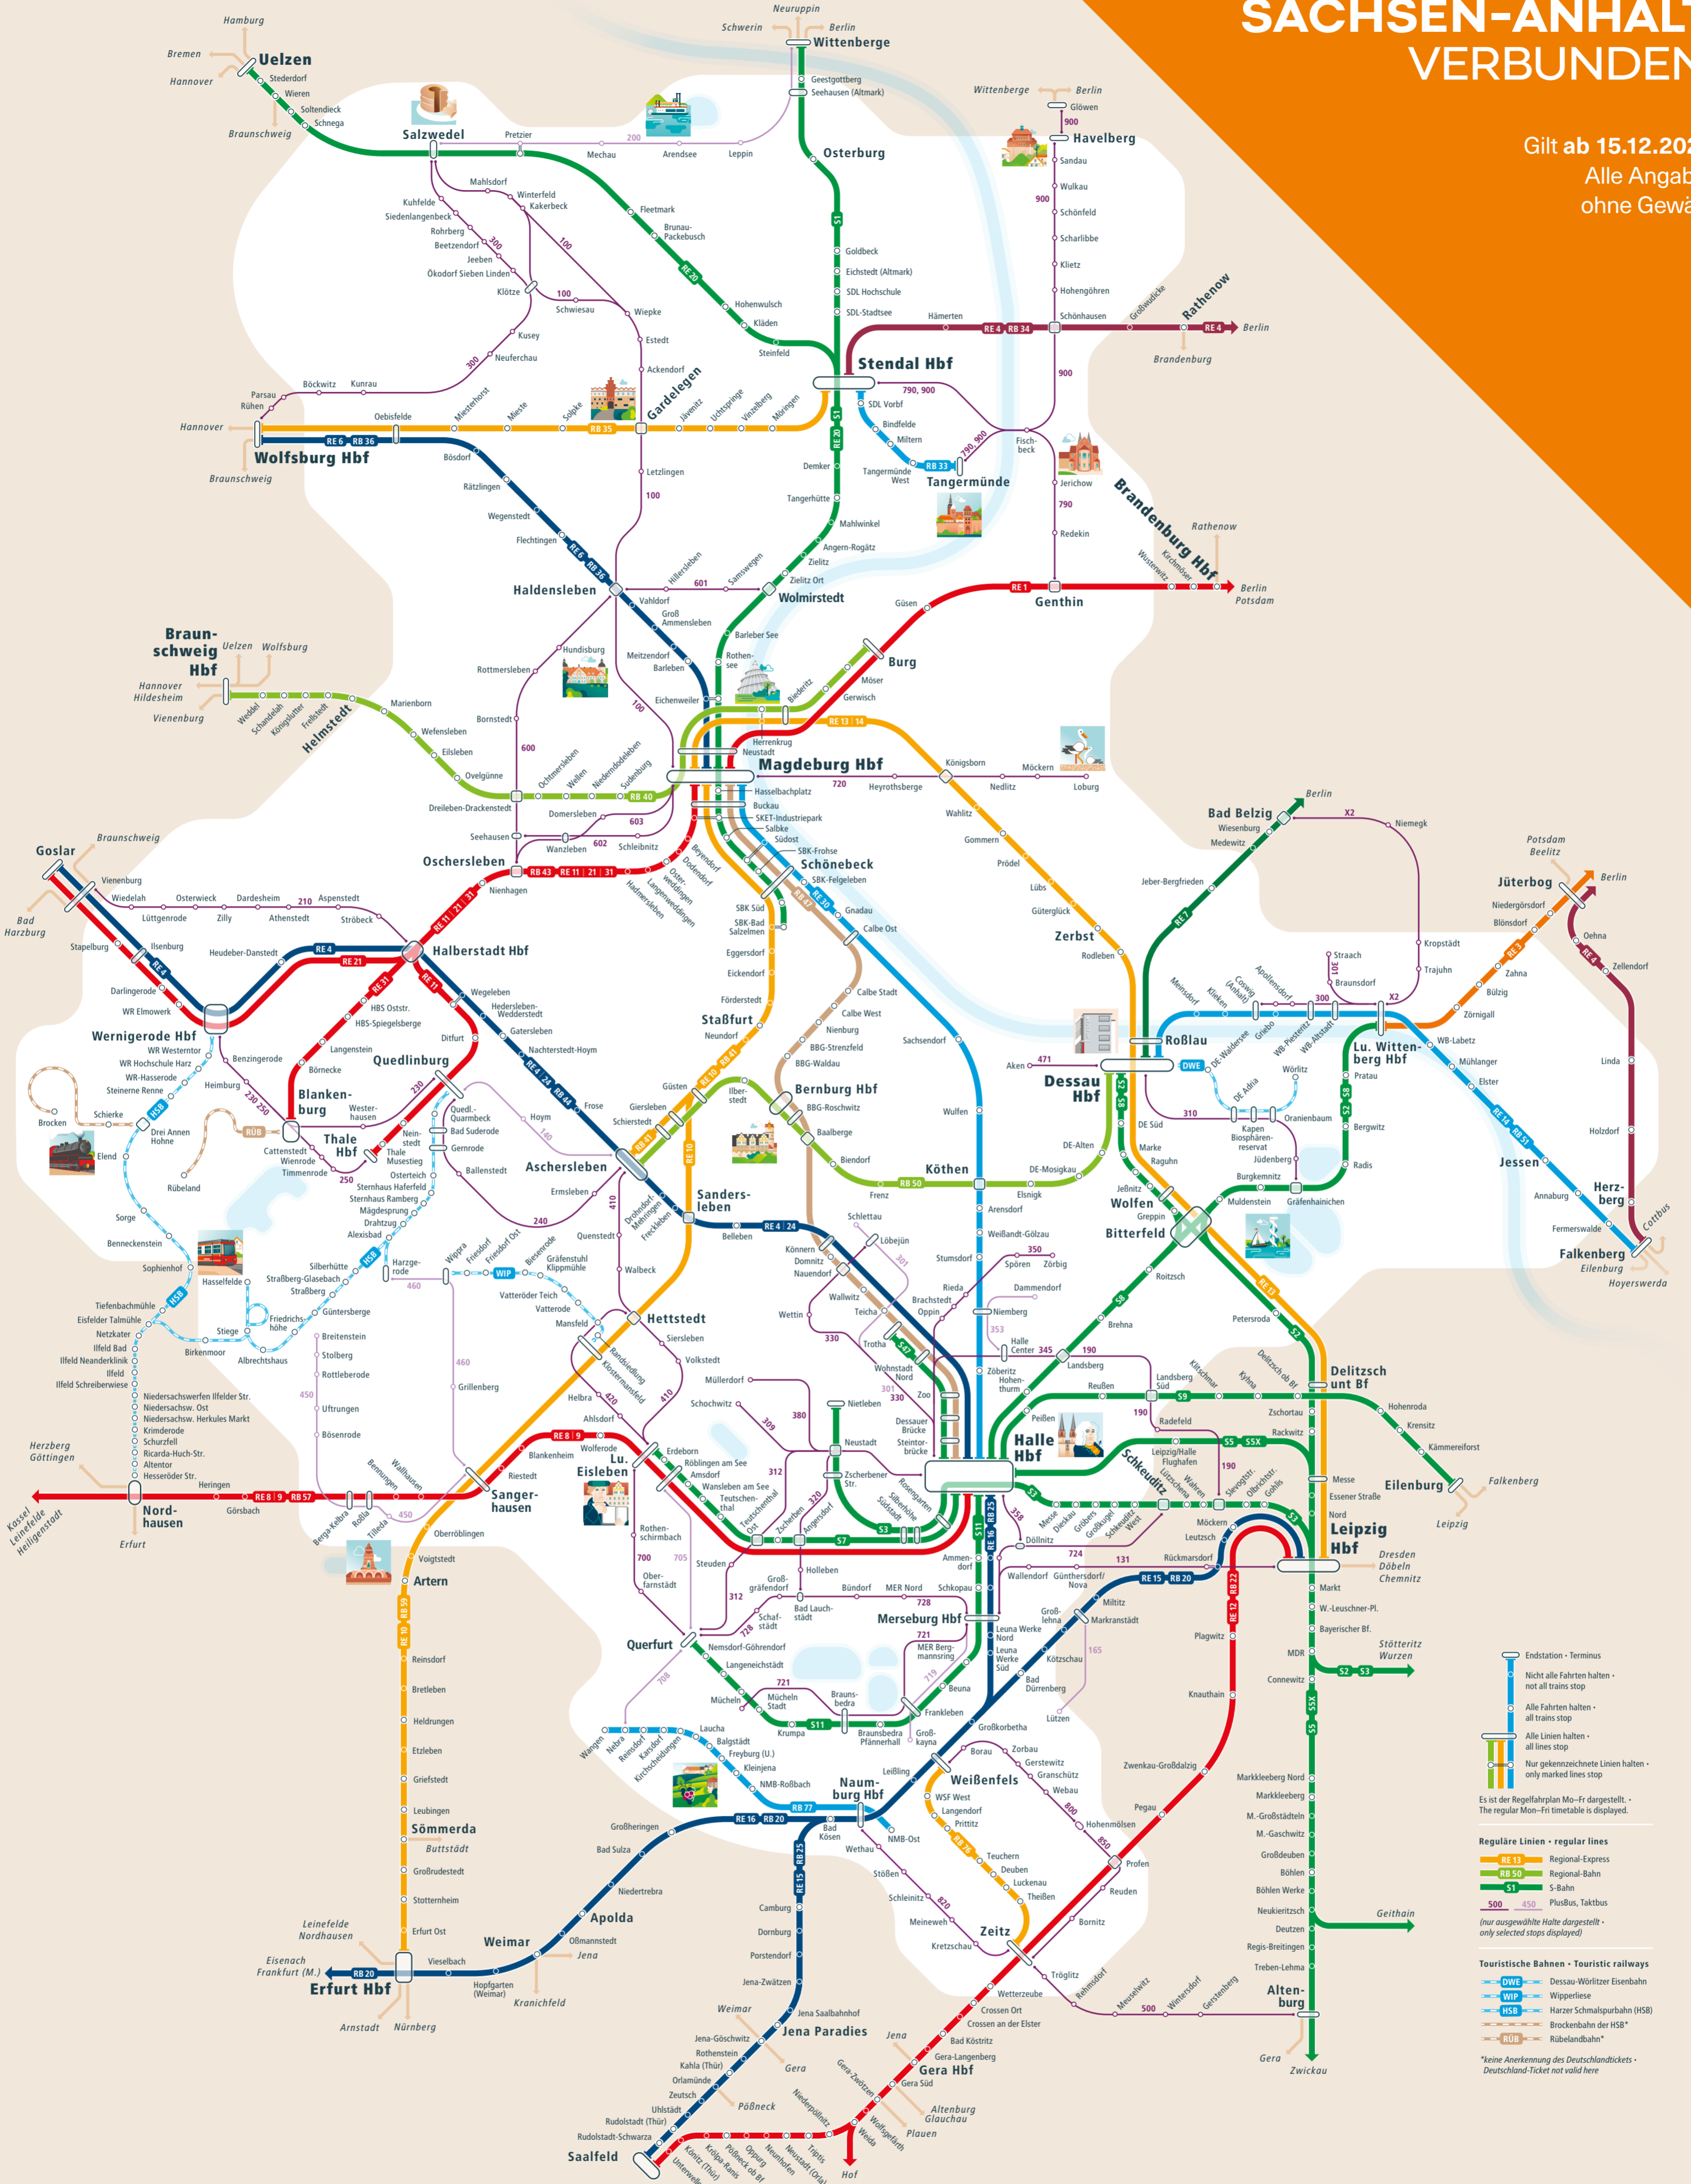

# SACHSEN-ANHALT. VERBUNDEN.

Gilt ab 15.12.2024.  
Alle Angaben ohne Gewähr.

Endstation - Terminus  
Nicht alle Fahrten halten - not all trains stop  
Alle Fahrten halten - all trains stop  
Alle Linien halten - all lines stop  
Nur gekennzeichnete Linien halten - only marked lines stop

Es ist der Regelfahrplan Mo-Fr dargestellt. - The regular Mon-Fri timetable is displayed.

**Reguläre Linien - regular lines**

- RE 13 Regional-Express
- RB 50 Regional-Bahn
- S1 S-Bahn
- 500, 450 PlusBus, Taktbus

(nur ausgewählte Halte dargestellt - only selected stops displayed)

**Touristische Bahnen - Touristic railways**

- DWE Dessau-Wörlitzer Eisenbahn
- WIP Wipplertse
- HSB Harzer Schmalspurbahn (HSB)
- Brockenbahn der HSB\*
- RUB Rübelandbahn\*

\*keine Anerkennung des Deutschlandtickets - Deutschland-Ticket not valid here